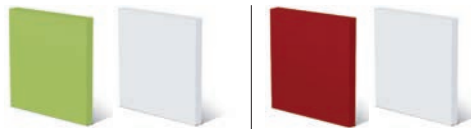

МОДУЛИ: D4+D10+D10+D9+D7
РАЗМЕР КОМПОЗИЦИИ: 1600 мм +
1280 мм + 350 мм
КОРПУС: Черный
ФАСАД: Винный красный

Цвета корпуса, фасада и задней
стенки: могут быть заменены на
другие по Вашему желанию

- 1 Модуль D7 (навесной шкаф) 350x370x1300 мм
- 2 Модуль D6 (навесной шкаф) 550x370x1300 мм
- 3 Модуль D13 (тумба) 1650x450x450 мм
- 4 Модуль D11 (тумба) 1280x450x620 мм