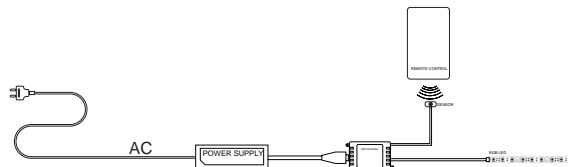

LD-TL00ZB-00 Линейка GTV светодиодная L-5.0 м., холодный белый свет

Характеристики товара:

- диод - smd 3528, 1 м ленты - 60 led,
- Напряжение: DC 12v,
- Размер: 5000x8 мм.,
- Цвет свечения: холодный свет,
- Степень защиты: IP20,
- Общее количество диодов - 300 led,
- Мощность: 4,8 W,
- Световой поток: 390 lm.