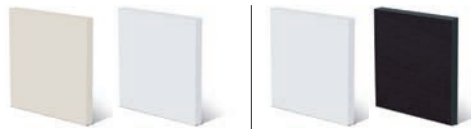

Цвета корпуса, фасада и задней стенки: могут быть заменены на другие по Вашему желанию

МОДУЛИ: D10+D10+D14+D3 / D6+D6+D9 | КОРПУС: Горький шоколад
РАЗМЕР КОМПОЗИЦИИ: 2160 мм / 1280 мм | ФАСАД: Крем

4

5

- 1 Модуль D7 (навесной шкаф) 350x370x1300 мм
- 2 Модуль D6 (навесной шкаф) 550x370x1300 мм
- 3 Модуль D13 (тумба) 1650x450x450 мм
- 4 Модуль D11 (тумба) 1280x450x620 мм