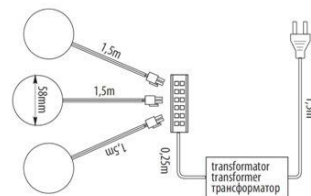

Светодиодные светильники GTV LUGO LD-L..G319

- Тип: накладные светильники
- 3 x 19 светодиодов, Нагрузка: 3 x 1,8 W,
- В комплекте кабели и трансфо
- Класс защиты: IP 20, Световой поток: 3 x 120 lm/W.
- Материал: пластмасса.

Цветовая температура:

- тёплый свет 2700K - аналог лампы накаливания на 60 Вт.
- холодный свет 6400K - показатель приближённый к источнику дневного света.